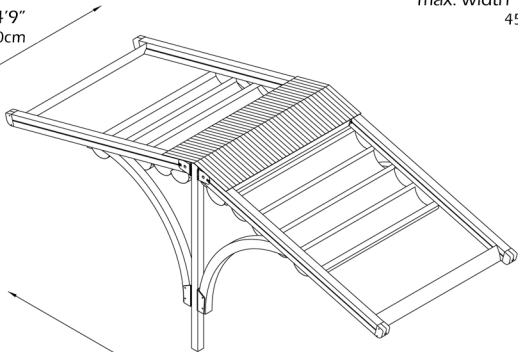

SUNTECH**tw66 XL [TW66XL1]****module 1****9' 10" - 14' 9"**
300cm - 450cmOne module with 2 motors & 2 rafters
max. width 14'9"
450cmmax. width 14'9"
450cmmax. projection 29'6"
900cmFor additional technical information : Tel. 954 317 3862
www.SuntechDesigns.com